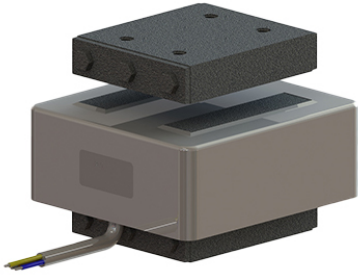

REOVIB WI 721交流电磁铁

包装行业和称重领域，用于进料和分拣工艺。采用电磁驱动装置的自动化工艺和装配设备...

Price:
Stock: N/A