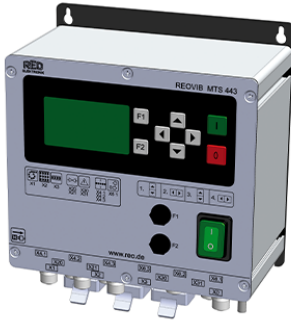

**REOVIB MTS 443/443 LCD可编程相位角控制器****REOVIB MTS系列包括单通道、双通道和三通道控制单元，用于振动输送机驱动装置...****Price:****Stock: N/A**