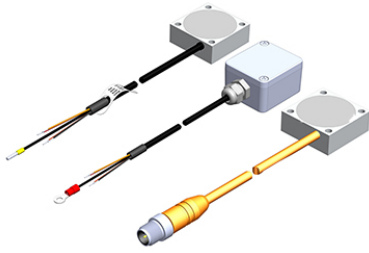

REOVIB加速器SW

用于测量0...35G范围内的加速度的传感器 (与频率有关)

**Price:****Stock:** N/A