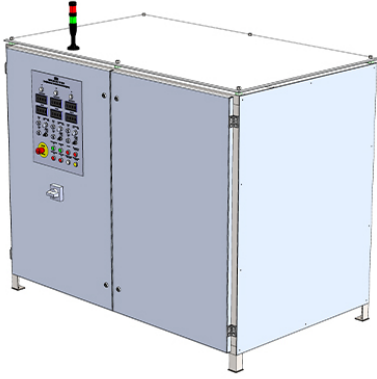

REOLAB 220三相交流大电流电源

雷欧REO大电流电源可用于含有数千安培待测电流的待测设备，特别是开关设备...

Price:
Stock: N/A