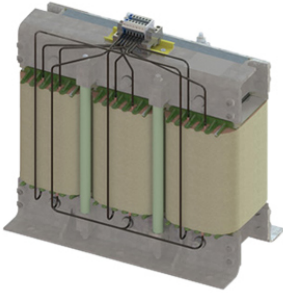

铁路变压器NTT400

REO NTT 400变压器适用于车载电源，由辅助变流器供电...

Price:

Stock: N/A