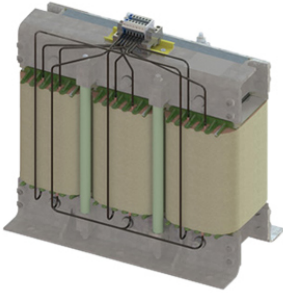

## 铁路变压器NTT400

REO NTT 400变压器适用于车载电源，由辅助变流器供电...

**Price:**

**Stock:** N/A