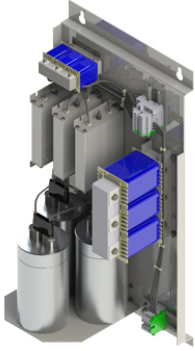

谐波滤波器CNW 957

LCL滤波器专门用于再生式变流器□AFE□□但也用于...

Price:
Stock: N/A