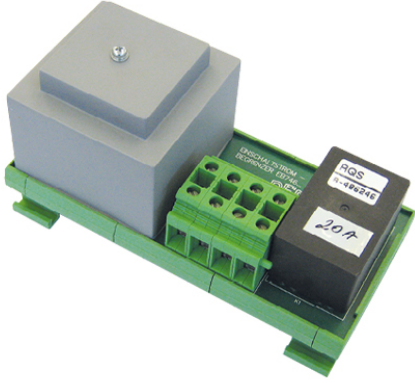

带阻尼电阻的开关式限流器

REO 开关式限流器可保护额定电流...**Price:****Stock:** N/A