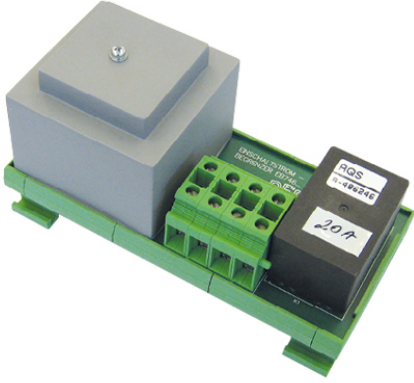

## 带阻尼电阻的开关式限流器

**REO** 开关式限流器可保护额定电流...**Price:****Stock:** N/A